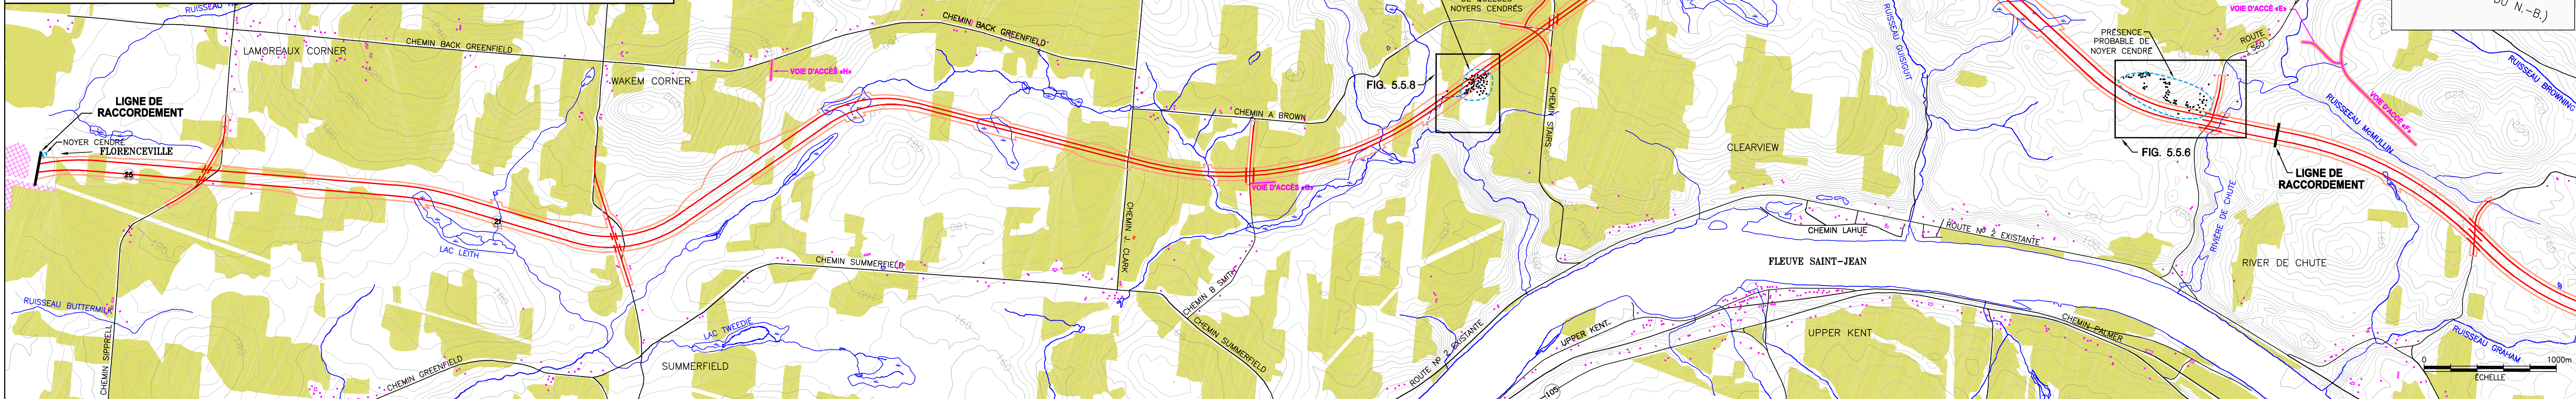

NOTA:  
L'OMBRAGE DES TERRES EST BASÉ SUR LA CARTOGRAPHIE DE L'INVENTAIRE FORESTIER (1996-2000)

<b>PLANTES RARES ET FORÊT DE FEUILLUS DES APPALACHES</b> PROJET DE CONSTRUCTION DE LA NOUVELLE ROUTE 2 - TRANSCANADIENNE ENTRE PERTH-ANDOVER ET WOODSTOCK	Date: 2004 05 14	Échelle: 1 : 20 000	
	N° du dossier: 14677	N° de figure: 5.1-B	